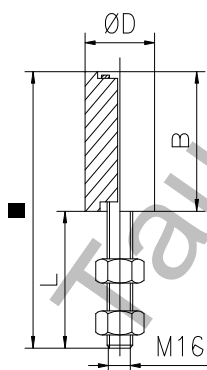

## Ролка Estebro® за плъзгачи се врати с горно водене ф 30x30 мм, пластмасова

**Family:** Rollers

**Material:** Roller of injected nylon. Axle of 11SMn30 steel

**Finish:** Zinc-plated

**Description:** Nylon roller installed as a guide for the upper part of sliding doors to avoid the oscillation during the opening and closing movements. It is necessary a previous anchoring to install it with a threaded rod (M. in annex table).

Cod	Dimens.	A	B	L	ØD			M.
700	25x35	70	35	35	25	24	2,90	M.12
133	30x30	70	30	40	30	36	4,70	M.16
132	35x35	110	35	75	35	25	4,95	M.16
134	40x40	80	40	40	40	20	3,45	M.16
1342	40x40	110	40	70	40	40	8,45	M.16
701	40x60	109	60	49	40	16	3,75	M.14

Продукт: [Ролка Estebro® за плъзгаци се врати с горно водене ф 30x30 мм, пластмасова](#)

Категория: [Плъзгаци се врати](#)

Бранд: [Estebro®](#)

Категория бранд: [Ролка Estebro®](#)

Ташев-Галвинг ООД  
www.tashev-galving.com